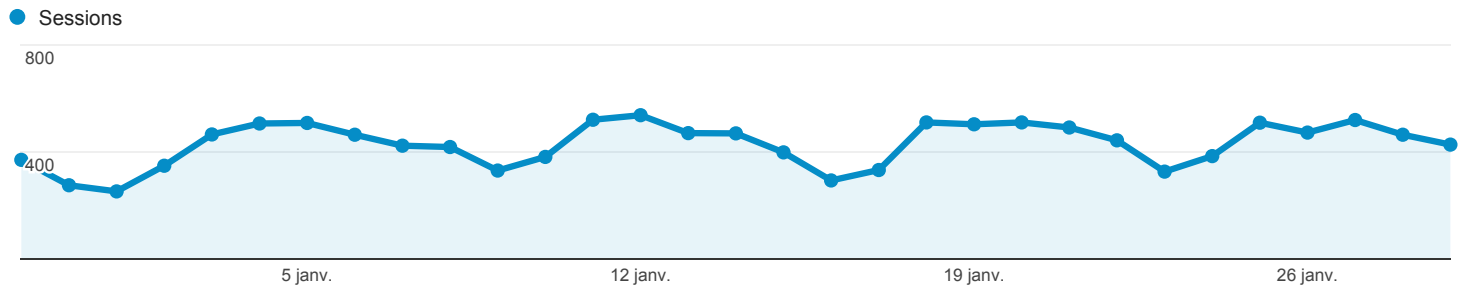

Mon tableau de bord

30 déc. 2015 - 29 janv. 2016

Toutes les sessions  
100,00 %

Visites quotidiennes

Pages vues et Consultations uniques pour la variable Page

Page	Pages vues	Vues uniques
/index.htm	5 648	4 638
/offres_exploitations.htm	3 870	3 314
/offres_materiels_materiaux.htm	2 506	2 128
/producteurs.htm	2 441	2 125
/formations.htm	1 094	890
/recherches_produits.htm	900	825
/materiels.htm	858	721
/emplois_recherches.htm	764	658
/recherches_partenaires.htm	746	669
/stages.htm	689	610

Visites et Nouvelles visites (en %) pour la variable Pays/Territoire

Pays	Sessions	% nouvelles sessions
France	10 962	50,61 %
Algeria	232	74,14 %
Belgium	196	73,98 %
Tunisia	157	64,97 %
Morocco	136	66,18 %
Switzerland	127	37,80 %
Côte d'Ivoire	123	91,87 %
Benin	120	83,33 %
Réunion	110	44,55 %
Canada	108	74,07 %