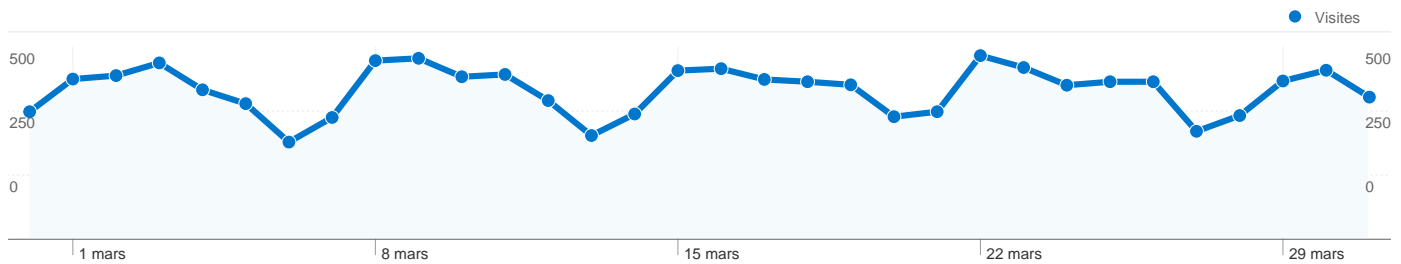

L'ensemble des sources de trafic a généré 12 424 visites au total.

20,11 % Trafic direct

7,44 % Sites de référence

72,46 % Moteurs de recherche

- **Moteurs de recherche**
  9 002,00 (72,46 %)
- **Accès directs**
  2 498,00 (20,11 %)
- **Sites référents**
  924,00 (7,44 %)

Principales sources de trafic

Sources	Visites	Visites (en %)	Mots clés	Visites	Visites (en %)
google (organic)	8 286	66,69 %	aquaculteurs.com	1 069	11,88 %
(direct) ((none))	2 498	20,11 %	aquaculteur	603	6,70 %
bing (organic)	381	3,07 %	aquaculture	490	5,44 %
aqualog-international.com	269	2,17 %	aquaculteurs	278	3,09 %
search (organic)	113	0,91 %	emploi aquaculture	190	2,11 %