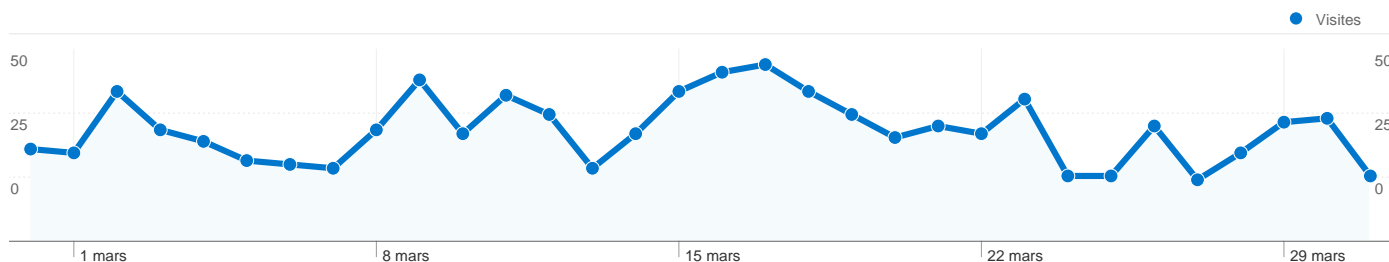

aquaniko	20	2,20	00:00:08	0,00 %	5,00 %
pisciculture carpe koi	20	1,40	00:00:50	70,00 %	90,00 %
De 1 à 25 sur 4 378					

L'ensemble des sources de trafic a généré 12 424 visites au total.

20,11 % Trafic direct

7,44 % Sites de référence

72,46 % Moteurs de recherche

- **Moteurs de recherche**  
9 002,00 (72,46 %)
- **Accès directs**  
2 498,00 (20,11 %)
- **Sites référents**  
924,00 (7,44 %)

## Principales sources de trafic

Sources	Visites	Visites (en %)	Mots clés	Visites	Visites (en %)
google (organic)	8 286	66,69 %	aquaculteurs.com	1 069	11,88 %
(direct) ((none))	2 498	20,11 %	aquaculteur	603	6,70 %
bing (organic)	381	3,07 %	aquaculture	490	5,44 %
aqualog-international.com	269	2,17 %	aquaculteurs	278	3,09 %
search (organic)	113	0,91 %	emploi aquaculture	190	2,11 %