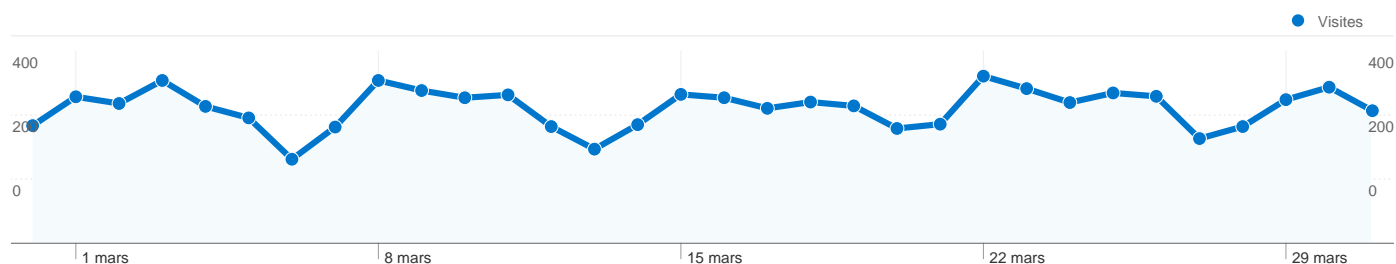

Au total, la recherche a généré 9 002 visites via 4 378 mots clés.

Fréquentation du site

Visites	Pages par visite	Temps moyen passé sur le site	Nouvelles visites (en %)	Taux de rebond	
9 002 Total du site (en %) : 72,46 %	2,06 Moyenne du site : 2,09 (-1,08 %)	00:01:48 Moyenne du site : 00:01:40 (7,91 %)	53,50 % Moyenne du site : 48,81 % (9,61 %)	55,05 % Moyenne du site : 53,64 % (2,64 %)	
Mot clé	Visites	Pages par visite	Temps moyen passé sur le site	Nouvelles visites (en %)	Taux de rebond
aquaculteurs.com	1 069	2,74	00:01:52	20,21 %	26,47 %
aquaculteur	603	2,56	00:01:31	22,72 %	29,19 %
aquaculture	490	2,39	00:01:48	57,76 %	45,51 %
aquaculteurs	278	2,53	00:01:36	28,42 %	27,70 %
emploi aquaculture	190	2,30	00:01:41	26,32 %	35,26 %
aquaculture emploi	165	2,53	00:02:03	26,67 %	41,21 %
aquaculteur.com	93	2,92	00:02:42	33,33 %	21,51 %
pisciculture a vendre	77	2,14	00:01:48	45,45 %	54,55 %
portail aquaculture	72	2,12	00:00:32	4,17 %	34,72 %
formation aquaculture	52	1,52	00:03:06	71,15 %	69,23 %
www.aquaculteurs.com	43	2,28	00:03:11	18,60 %	46,51 %
emploi aquaculture vendee	40	6,92	00:00:53	0,00 %	0,00 %
offre emploi aquaculture	35	3,14	00:00:59	8,57 %	20,00 %
pisciculture carpe	31	1,42	00:03:11	77,42 %	77,42 %
offre d'emploi aquaculture	30	2,50	00:05:29	26,67 %	26,67 %
appel d'offres pisciculture	29	2,93	00:00:12	0,00 %	6,90 %
pisciculteur formation emploi	28	1,00	00:00:00	0,00 %	100,00 %
aquaniko@orange.fr	26	1,04	00:01:05	0,00 %	96,15 %
szabo poisson eau douce	25	4,12	00:00:51	0,00 %	4,00 %
vente pisciculture	23	2,83	00:02:49	73,91 %	30,43 %
http://www.aquaculteurs.com/	21	2,52	00:04:02	9,52 %	4,76 %
naberan guilvinec	21	1,10	00:01:06	4,76 %	90,48 %
aquaculteur.fr	20	2,90	00:01:39	65,00 %	25,00 %