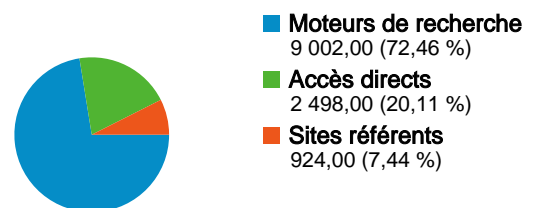

Vue d'ensemble des sources de trafic