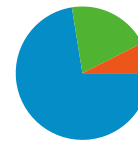

- **Moteurs de recherche**
  9 002,00 (72,46 %)
- **Accès directs**
  2 498,00 (20,11 %)
- **Sites référents**
  924,00 (7,44 %)

Principales sources de trafic

Sources	Visites	Visites (en %)	Mots clés	Visites	Visites (en %)
google (organic)	8 286	66,69 %	aquaculteurs.com	1 069	11,88 %
(direct) ((none))	2 498	20,11 %	aquaculteur	603	6,70 %
bing (organic)	381	3,07 %	aquaculture	490	5,44 %
aqualog-international.com	269	2,17 %	aquaculteurs	278	3,09 %
search (organic)	113	0,91 %	emploi aquaculture	190	2,11 %