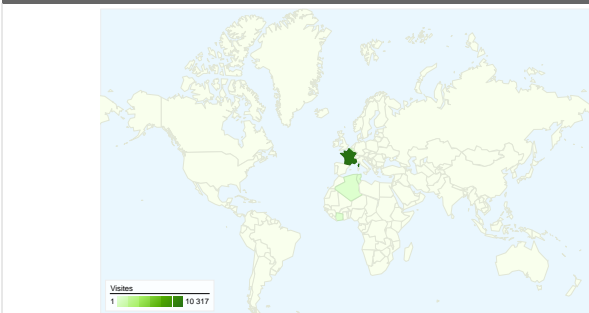

### Pages les plus consultées

Page	Pages vues	Visites (en %)
/emplois_offres.htm	5 669	21,88 %
/index.htm	4 690	18,10 %
/producteurs.htm	2 004	7,73 %
/offres_exploitations.htm	1 686	6,51 %
/	1 675	6,46 %

### Vue d'ensemble des visiteurs

Visiteurs  
7 235

### Synthèse géographique

## Principales sources de trafic

Sources	Visites	Visites (en %)	Mots clés	Visites	Visites (en %)
google (organic)	8 286	66,69 %	aquaculteurs.com	1 069	11,88 %
(direct) ((none))	2 498	20,11 %	aquaculteur	603	6,70 %
bing (organic)	381	3,07 %	aquaculture	490	5,44 %
aqualog-international.com	269	2,17 %	aquaculteurs	278	3,09 %
search (organic)	113	0,91 %	emploi aquaculture	190	2,11 %