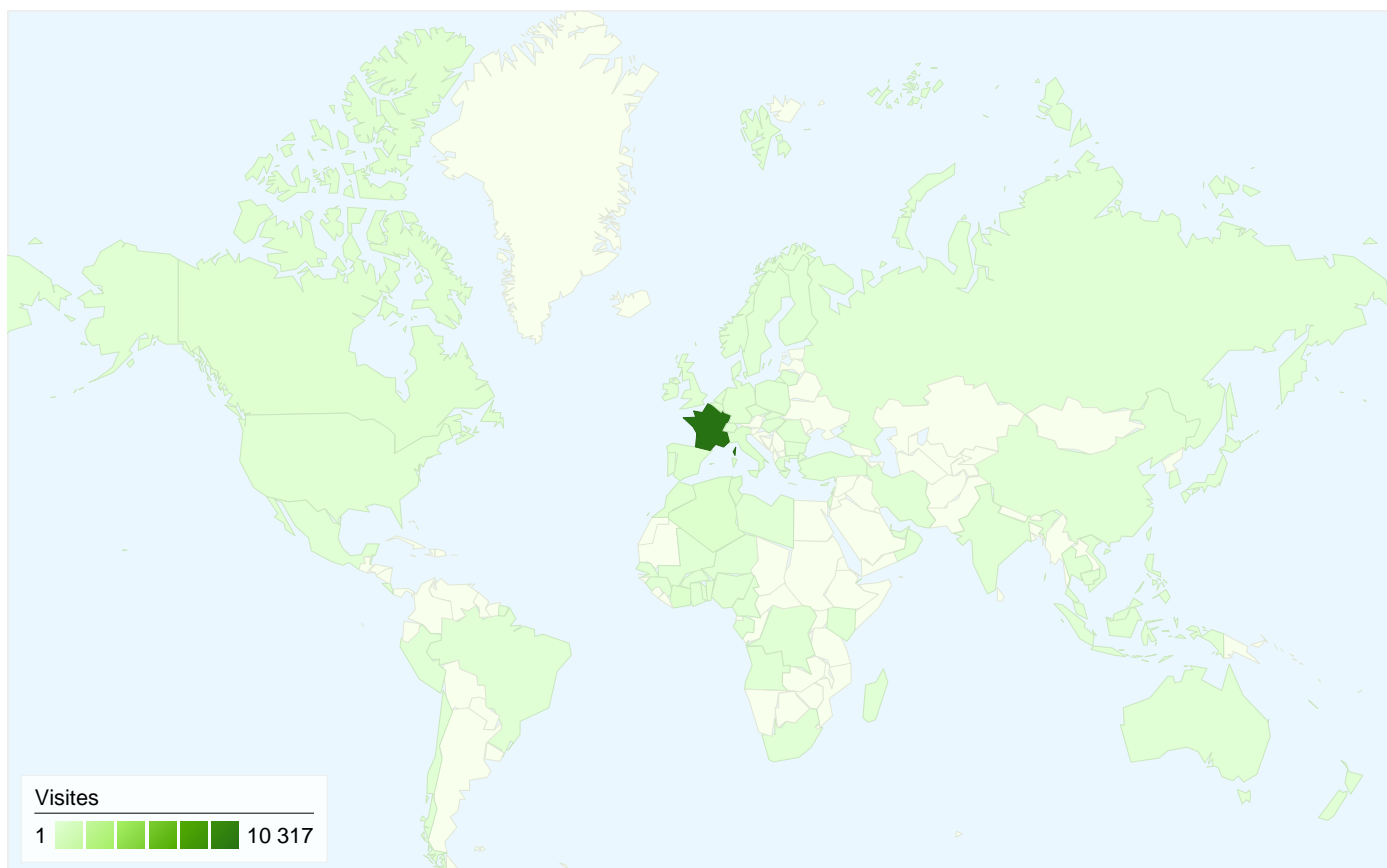

### Vue d'ensemble des visiteurs

Visiteurs  
7 235

### Sites référents

Source	Visites	Visites (en %)
aqualog-international.com	269	29,11 %
sfr.fr	74	8,01 %
images.google.fr	72	7,79 %
fr.mg40.mail.yahoo.com	39	4,22 %
lepisciculteur.com	38	4,11 %

De 1 à 25 sur 263

**12 424 visites, provenant de 90 pays/territoires.**

Fréquentation du site

Visites <b>12 424</b> Total du site (en %) : 100,00 %		Pages par visite <b>2,09</b> Moyenne du site : 2,09 (0,00 %)		Temps moyen passé sur le site <b>00:01:40</b> Moyenne du site : 00:01:40 (0,00 %)		Nouvelles visites (en %) <b>48,83 %</b> Moyenne du site : 48,81 % (0,05 %)		Taux de rebond <b>53,64 %</b> Moyenne du site : 53,64 % (0,00 %)	
Pays/Territoire		Visites	Pages par visite	Temps moyen passé sur le site	Nouvelles visites (en %)	Taux de rebond			
France		<b>10 317</b>	2,13	00:01:40	46,97 %	51,90 %			
Tunisia		<b>239</b>	1,67	00:02:07	62,34 %	72,38 %			
Belgium		<b>215</b>	1,73	00:01:56	55,35 %	66,05 %			
Côte d'Ivoire		<b>210</b>	1,41	00:01:09	75,24 %	87,14 %			
Algeria		<b>201</b>	1,89	00:02:22	85,07 %	63,18 %			
Italy		<b>183</b>	2,76	00:02:13	26,23 %	16,39 %			
Spain		<b>144</b>	2,41	00:00:52	12,50 %	58,33 %			
Morocco		<b>98</b>	1,84	00:02:15	62,24 %	60,20 %			
Canada		<b>96</b>	1,47	00:00:41	73,96 %	70,83 %			
Switzerland		<b>58</b>	1,86	00:00:37	70,69 %	55,17 %			
Réunion		<b>53</b>	2,38	00:01:10	35,85 %	37,74 %			
United States		<b>46</b>	2,57	00:01:19	63,04 %	71,74 %			