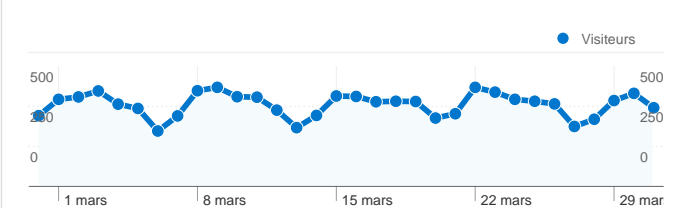

### Fréquentation du site

12 424 Visites

53,64 % Taux de rebond

25 915 Pages vues

00:01:40 Temps moyen passé sur le site

2,09 Pages par visite

48,81 % Nouvelles visites (en %)

### Pages les plus consultées

Page	Pages vues	Visites (en %)
/emplois_offres.htm	5 669	21,88 %
/index.htm	4 690	18,10 %
/producteurs.htm	2 004	7,73 %
/offres_exploitations.htm	1 686	6,51 %
/	1 675	6,46 %

### Vue d'ensemble des visiteurs

Visiteurs  
7 235

## 7 235 internautes ont visité ce site.

12 424 Visites

7 235 Visiteurs uniques absolus

25 915 Pages vues

2,09 Nombre moyen de pages vues

00:01:40 Temps passé sur le site

53,64 % Taux de rebond

48,81 % Nouvelles visites