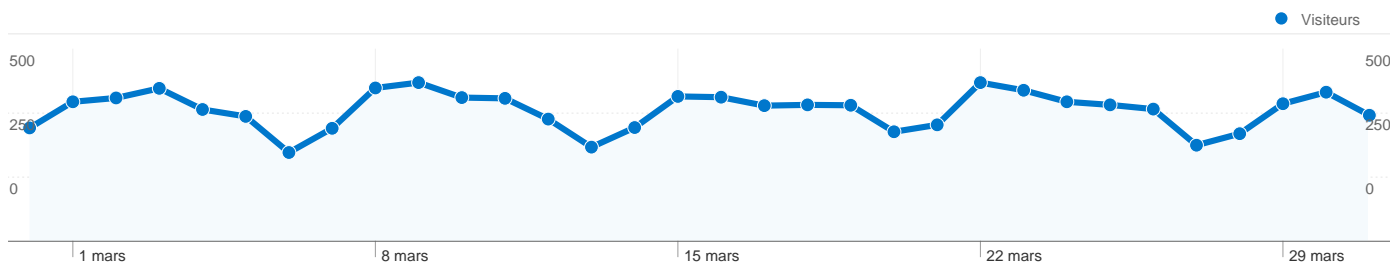

7 235 internautes ont visité ce site.

12 424 Visites

7 235 Visiteurs uniques absolus

25 915 Pages vues

2,09 Nombre moyen de pages vues

00:01:40 Temps passé sur le site

53,64 % Taux de rebond

48,81 % Nouvelles visites

Profil technique

Navigateur	Visites	Visites (en %)	Vitesse de connexion	Visites	Visites (en %)
Internet Explorer	7 756	62,43 %	DSL	9 124	73,44 %
Firefox	3 448	27,75 %	Unknown	2 412	19,41 %
Safari	557	4,48 %	T1	423	3,40 %
Chrome	510	4,10 %	Cable	261	2,10 %
Opera	87	0,70 %	Dialup	191	1,54 %