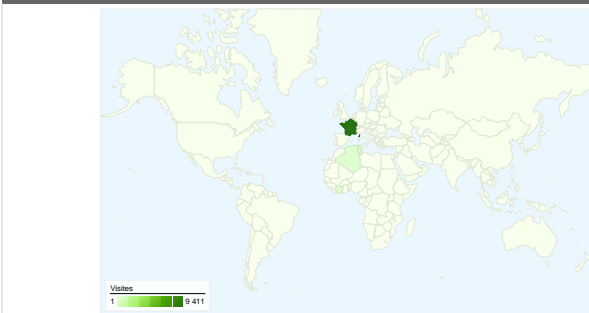

### Fréquentation du site

11 327 Visites

49,95 % Taux de rebond

24 768 Pages vues

00:01:47 Temps moyen passé sur le site

2,19 Pages par visite

46,92 % Nouvelles visites (en %)

### Synthèse géographique

De 1 à 10 sur 3 733

L'ensemble des sources de trafic a généré 11 327 visites au total.

22,46 % Trafic direct

7,56 % Sites de référence

69,98 % Moteurs de recherche

- **Moteurs de recherche**  
7 927,00 (69,98 %)
- **Accès directs**  
2 544,00 (22,46 %)
- **Sites référents**  
856,00 (7,56 %)

## Principales sources de trafic

Sources	Visites	Visites (en %)
google (organic)	7 296	64,41 %
(direct) ((none))	2 544	22,46 %
bing (organic)	300	2,65 %
aqualog-international.com	250	2,21 %
search (organic)	115	1,02 %