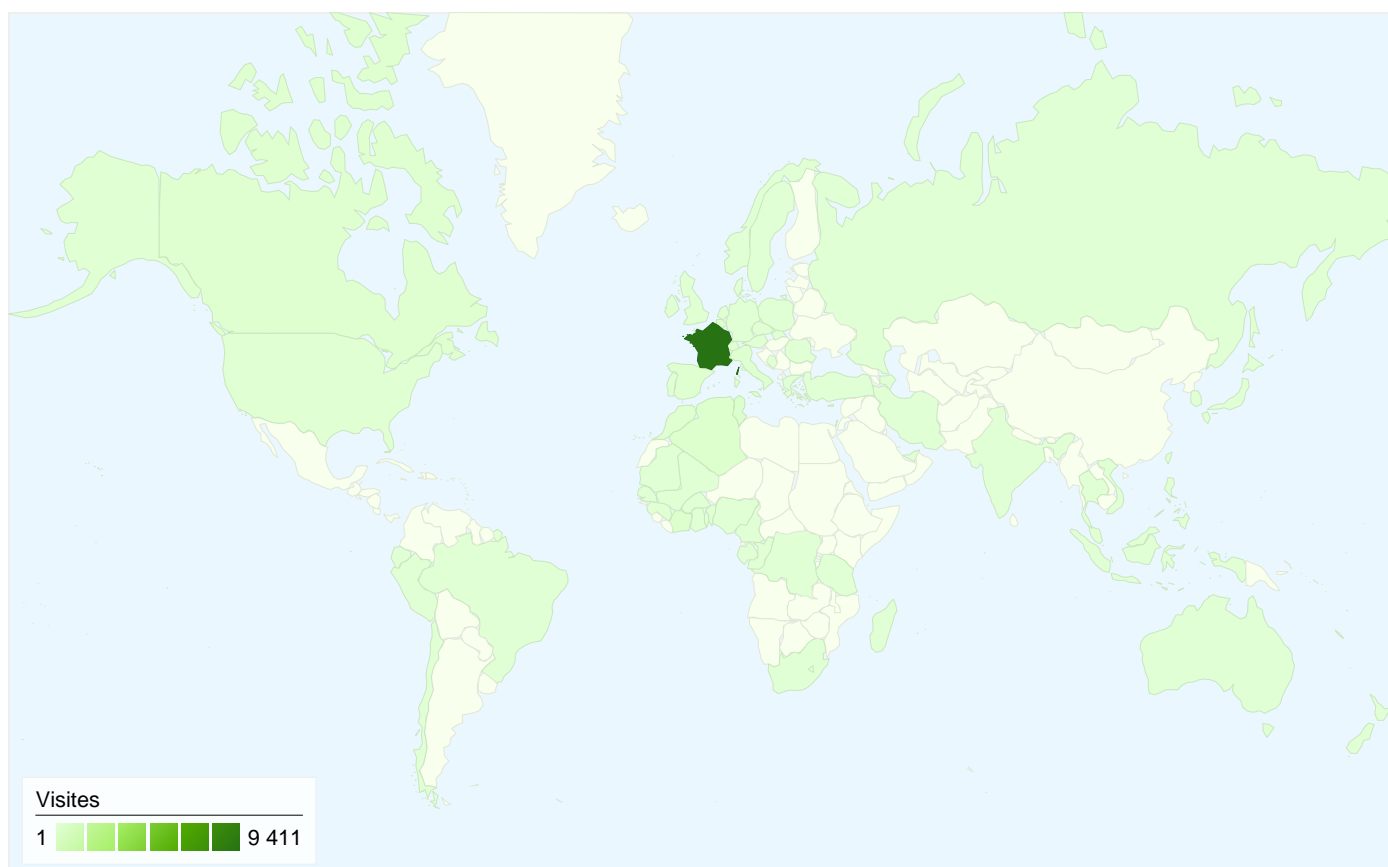

### Sites référents

Source	Visites	Visites (en %)
aqualog-international.com	250	29,21 %
sfr.fr	73	8,53 %
images.google.fr	64	7,48 %
lepisciculteur.com	32	3,74 %
google.fr	31	3,62 %

De 1 à 10 sur 265

**11 327 visites, provenant de 81 pays/territoires.**

Fréquentation du site

Visites	Pages par visite	Temps moyen passé sur le site	Nouvelles visites (en %)	Taux de rebond	
<b>11 327</b> Total du site (en %) : 100,00 %	<b>2,19</b> Moyenne du site : 2,19 (0,00 %)	<b>00:01:47</b> Moyenne du site : 00:01:47 (0,00 %)	<b>46,92 %</b> Moyenne du site : 46,92 % (0,00 %)	<b>49,95 %</b> Moyenne du site : 49,95 % (0,00 %)	
Pays/Territoire	Visites	Pages par visite	Temps moyen passé sur le site	Nouvelles visites (en %)	Taux de rebond
France	9 411	2,24	00:01:46	43,52 %	47,86 %
Tunisia	248	1,83	00:02:41	68,55 %	62,50 %
Algeria	213	1,85	00:02:54	85,92 %	61,97 %
Côte d'Ivoire	209	1,23	00:00:58	73,68 %	91,87 %
Belgium	179	1,80	00:01:15	54,75 %	67,04 %
Italy	149	2,48	00:01:09	32,21 %	13,42 %
Canada	102	1,54	00:01:07	85,29 %	65,69 %
Spain	88	4,12	00:01:35	28,41 %	25,00 %
Morocco	85	1,69	00:01:25	75,29 %	68,24 %
Switzerland	59	2,05	00:00:43	66,10 %	47,46 %

De 1 à 10 sur 81

**6 439 internautes ont visité ce site.**

**11 327** Visites

**6 439** Visiteurs uniques absolus

**24 768** Pages vues

**2,19** Nombre moyen de pages vues

**00:01:47** Temps passé sur le site

## Principales sources de trafic

Sources	Visites	Visites (en %)
google (organic)	7 296	64,41 %
(direct) ((none))	2 544	22,46 %
bing (organic)	300	2,65 %
aqualog-international.com	250	2,21 %
search (organic)	115	1,02 %