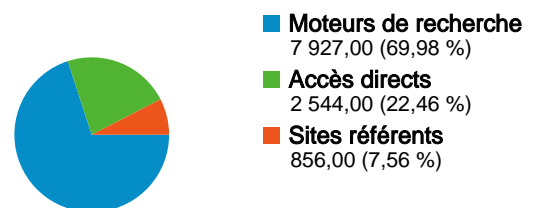

Vue d'ensemble des sources de trafic