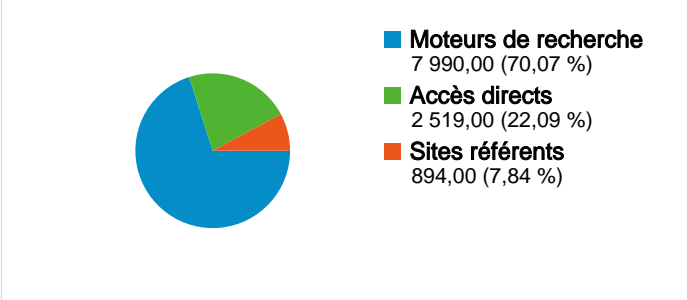

Page	Pages vues	Visites (en %)
/emplois_offres.htm	5 896	23,72 %
/index.htm	5 818	23,40 %
/producteurs.htm	1 738	6,99 %
/offres_exploitations.htm	1 718	6,91 %
/offres_produits.htm	1 366	5,49 %

Vue d'ensemble des visiteurs

Synthèse géographique

Mots clés

Mot clé	Visites	Visites (en %)
aquaculteurs.com	901	11,28 %
aquaculteur	657	8,22 %
aquaculture	477	5,97 %
aquaculteurs	209	2,62 %
aquaculture emploi	169	2,12 %

Sites référents

Source	Visites	Visites (en %)
aqualog-international.com	137	15,32 %
sfr.fr	72	8,05 %
images.google.fr	67	7,49 %
lepisciculteur.com	57	6,38 %
aqualog.fr	48	5,37 %

Vue d'ensemble des sources de trafic

278 pages ont été consulté(e)s 24 861 fois.