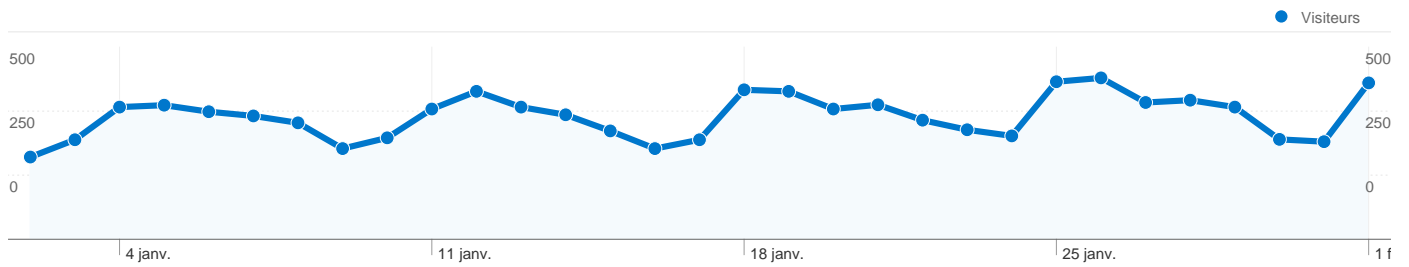

De 1 à 10 sur 278

11 403 visites, provenant de 83 pays/territoires.

Fréquentation du site

Visites	Pages par visite	Temps moyen passé sur le site	Nouvelles visites (en %)	Taux de rebond	
11 403 Total du site (en %) : 100,00 %	2,18 Moyenne du site : 2,18 (0,00 %)	00:01:55 Moyenne du site : 00:01:55 (0,00 %)	47,08 % Moyenne du site : 47,04 % (0,09 %)	50,27 % Moyenne du site : 50,27 % (0,00 %)	
Pays/Territoire	Visites	Pages par visite	Temps moyen passé sur le site	Nouvelles visites (en %)	Taux de rebond
France	9 570	2,24	00:01:52	44,39 %	48,17 %
Tunisia	219	1,76	00:02:09	73,06 %	69,86 %
Côte d'Ivoire	205	1,54	00:01:28	71,22 %	85,37 %
Algeria	198	2,04	00:02:43	83,84 %	57,58 %
Belgium	175	1,79	00:01:48	50,29 %	61,71 %
Canada	85	1,45	00:01:20	82,35 %	72,94 %
Italy	85	2,47	00:02:52	25,88 %	22,35 %
Spain	81	3,75	00:01:57	23,46 %	23,46 %
Morocco	78	1,79	00:03:16	65,38 %	65,38 %
Switzerland	66	2,27	00:02:50	66,67 %	42,42 %

De 1 à 10 sur 83

6 452 internautes ont visité ce site.

11 403 Visites

6 452 Visiteurs uniques absolus

24 861 Pages vues

2,18 Nombre moyen de pages vues

00:01:55 Temps passé sur le site

50,27 % Taux de rebond