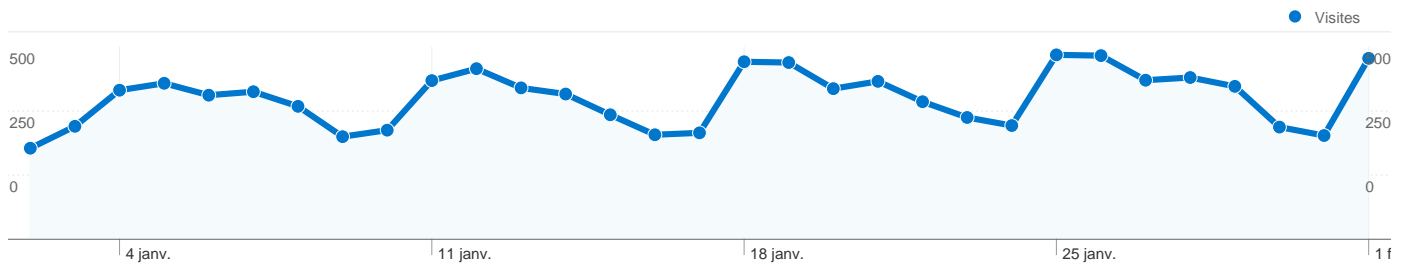

L'ensemble des sources de trafic a généré 11 403 visites au total.

22,09 % Trafic direct

7,84 % Sites de référence

70,07 % Moteurs de recherche

- **Moteurs de recherche**
  7 990,00 (70,07 %)
- **Accès directs**
  2 519,00 (22,09 %)
- **Sites référents**
  894,00 (7,84 %)

Principales sources de trafic

Sources	Visites	Visites (en %)	Mots clés	Visites	Visites (en %)
google (organic)	7 382	64,74 %	aquaculteurs.com	901	11,28 %
(direct) ((none))	2 519	22,09 %	aquaculteur	657	8,22 %
bing (organic)	312	2,74 %	aquaculture	477	5,97 %
aqualog-international.com	137	1,20 %	aquaculteurs	209	2,62 %
search (organic)	96	0,84 %	aquaculture emploi	169	2,12 %