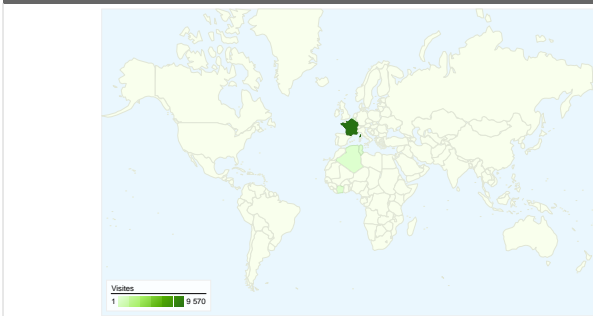

Synthèse géographique

Mots clés

Mot clé	Visites	Visites (en %)
aquaculteurs.com	901	11,28 %
aquaculteur	657	8,22 %
aquaculture	477	5,97 %
aquaculteurs	209	2,62 %
aquaculture emploi	169	2,12 %

Sites référents

De 1 à 10 sur 3 788

L'ensemble des sources de trafic a généré 11 403 visites au total.

22,09 % Trafic direct

7,84 % Sites de référence

70,07 % Moteurs de recherche

- **Moteurs de recherche**
7 990,00 (70,07 %)
- **Accès directs**
2 519,00 (22,09 %)
- **Sites référents**
894,00 (7,84 %)

Principales sources de trafic

Sources	Visites	Visites (en %)	Mots clés	Visites	Visites (en %)
google (organic)	7 382	64,74 %	aquaculteurs.com	901	11,28 %
(direct) ((none))	2 519	22,09 %	aquaculteur	657	8,22 %
bing (organic)	312	2,74 %	aquaculture	477	5,97 %
aqualog-international.com	137	1,20 %	aquaculteurs	209	2,62 %
search (organic)	96	0,84 %	aquaculture emploi	169	2,12 %

Les sites référents ont généré 894 visites via 89 sources.

Fréquentation du site

Visites 894 Total du site (en %) : 7,84 %	Pages par visite 2,12 Moyenne du site : 2,18 (-2,62 %)	Temps moyen passé sur le site 00:02:12 Moyenne du site : 00:01:55 (14,96 %)	Nouvelles visites (en %) 49,55 % Moyenne du site : 47,04 % (5,34 %)	Taux de rebond 53,69 % Moyenne du site : 50,27 % (6,81 %)	
Source	Visites	Pages par visite	Temps moyen passé sur le site	Nouvelles visites (en %)	Taux de rebond
aqualog-international.com	137	1,99	00:01:48	47,45 %	53,28 %
sfr.fr	72	2,99	00:01:58	48,61 %	33,33 %
images.google.fr	67	1,43	00:01:43	76,12 %	68,66 %
lepisciculteur.com	57	3,47	00:04:21	47,37 %	33,33 %
aqualog.fr	48	2,02	00:02:20	54,17 %	41,67 %
lo.st	38	1,61	00:00:56	39,47 %	57,89 %
gw-nomades.unicaen.fr	36	1,03	00:00:01	0,00 %	97,22 %
209.85.229.132	34	1,47	00:02:07	11,76 %	76,47 %
aquatruitenord.com	34	3,53	00:05:44	41,18 %	8,82 %
google.fr	33	3,27	00:02:23	48,48 %	33,33 %