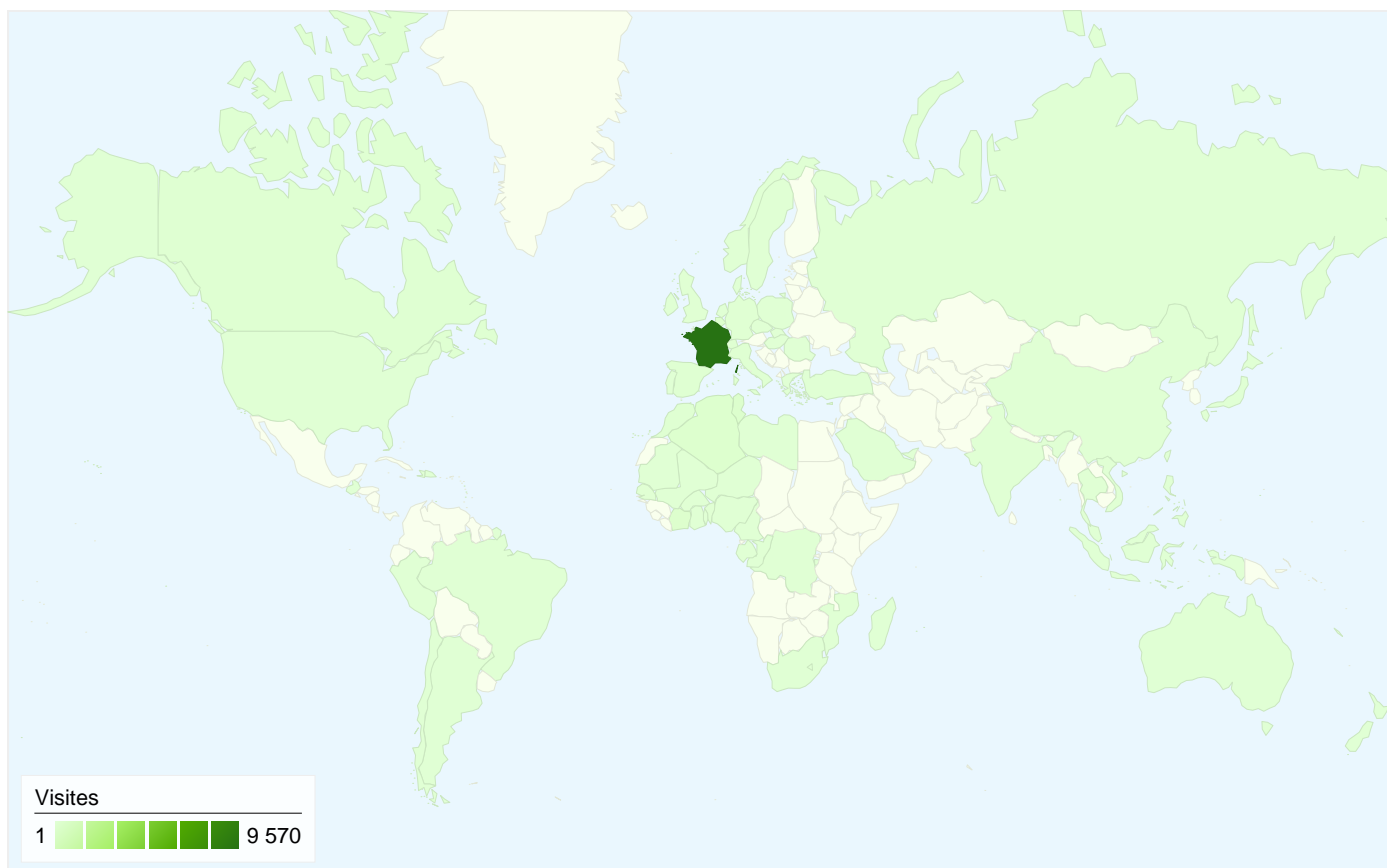

Synthèse géographique

Mots clés

Mot clé	Visites	Visites (en %)
aquaculteurs.com	901	11,28 %
aquaculteur	657	8,22 %
aquaculture	477	5,97 %
aquaculteurs	209	2,62 %
aquaculture emploi	169	2,12 %

Sites référents

Source	Visites	Visites (en %)
aqualog-international.com	137	15,32 %
sfr.fr	72	8,05 %
images.google.fr	67	7,49 %
lepisciculteur.com	57	6,38 %
aqualog.fr	48	5,37 %

Vue d'ensemble des sources de trafic

278 pages ont été consulté(e)s 24 861 fois.

De 1 à 10 sur 278

11 403 visites, provenant de 83 pays/territoires.

Fréquentation du site

Visites	Pages par visite	Temps moyen passé sur le site	Nouvelles visites (en %)	Taux de rebond	
11 403 Total du site (en %) : 100,00 %	2,18 Moyenne du site : 2,18 (0,00 %)	00:01:55 Moyenne du site : 00:01:55 (0,00 %)	47,08 % Moyenne du site : 47,04 % (0,09 %)	50,27 % Moyenne du site : 50,27 % (0,00 %)	
Pays/Territoire	Visites	Pages par visite	Temps moyen passé sur le site	Nouvelles visites (en %)	Taux de rebond
France	9 570	2,24	00:01:52	44,39 %	48,17 %
Tunisia	219	1,76	00:02:09	73,06 %	69,86 %
Côte d'Ivoire	205	1,54	00:01:28	71,22 %	85,37 %
Algeria	198	2,04	00:02:43	83,84 %	57,58 %
Belgium	175	1,79	00:01:48	50,29 %	61,71 %
Canada	85	1,45	00:01:20	82,35 %	72,94 %
Italy	85	2,47	00:02:52	25,88 %	22,35 %
Spain	81	3,75	00:01:57	23,46 %	23,46 %
Morocco	78	1,79	00:03:16	65,38 %	65,38 %
Switzerland	66	2,27	00:02:50	66,67 %	42,42 %

De 1 à 10 sur 3 788

L'ensemble des sources de trafic a généré 11 403 visites au total.

22,09 % Trafic direct

7,84 % Sites de référence

70,07 % Moteurs de recherche

- **Moteurs de recherche**
7 990,00 (70,07 %)
- **Accès directs**
2 519,00 (22,09 %)
- **Sites référents**
894,00 (7,84 %)