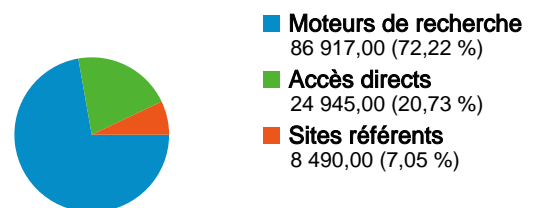

Page	Pages vues	Visites (en %)
/index.htm	58 546	23,13 %
/emplois_offres.htm	55 897	22,08 %
/producteurs.htm	19 310	7,63 %
/offres_exploitations.htm	17 550	6,93 %
/offres_produits.htm	14 933	5,90 %

Vue d'ensemble des visiteurs

Visiteurs
61 310

Synthèse géographique

Mots clés

Mot clé	Visites	Visites (en %)
aquaculteurs.com	8 175	9,41 %
aquaculteur	5 827	6,70 %
aquaculture	4 858	5,59 %
aquaculteurs	2 790	3,21 %
emploi aquaculture	1 756	2,02 %

Sites référents

Source	Visites	Visites (en %)
aqualog-international.com	1 311	15,44 %
sfr.fr	785	9,25 %
google.fr	761	8,96 %
lepisciculteur.com	628	7,40 %
images.google.fr	400	4,71 %

Vue d'ensemble des sources de trafic

2 730 pages ont été consulté(e)s 253 126 fois.

Performances des pages

Pages vues 253 126 Total du site (en %) : 100,00 %	Consultations uniques 218 168 Total du site (en %) : 100,00 %	Temps moyen passé sur la page 00:01:32 Moyenne du site : 00:01:32 (0,00 %)	Taux de rebond 53,59 % Moyenne du site : 53,59 % (0,00 %)	Sorties (en %) 47,55 % Moyenne du site : 47,55 % (0,00 %)	Indice de valeur 0,00 € Moyenne du site : 0,00 € (0,00 %)
---	--	---	--	--	--