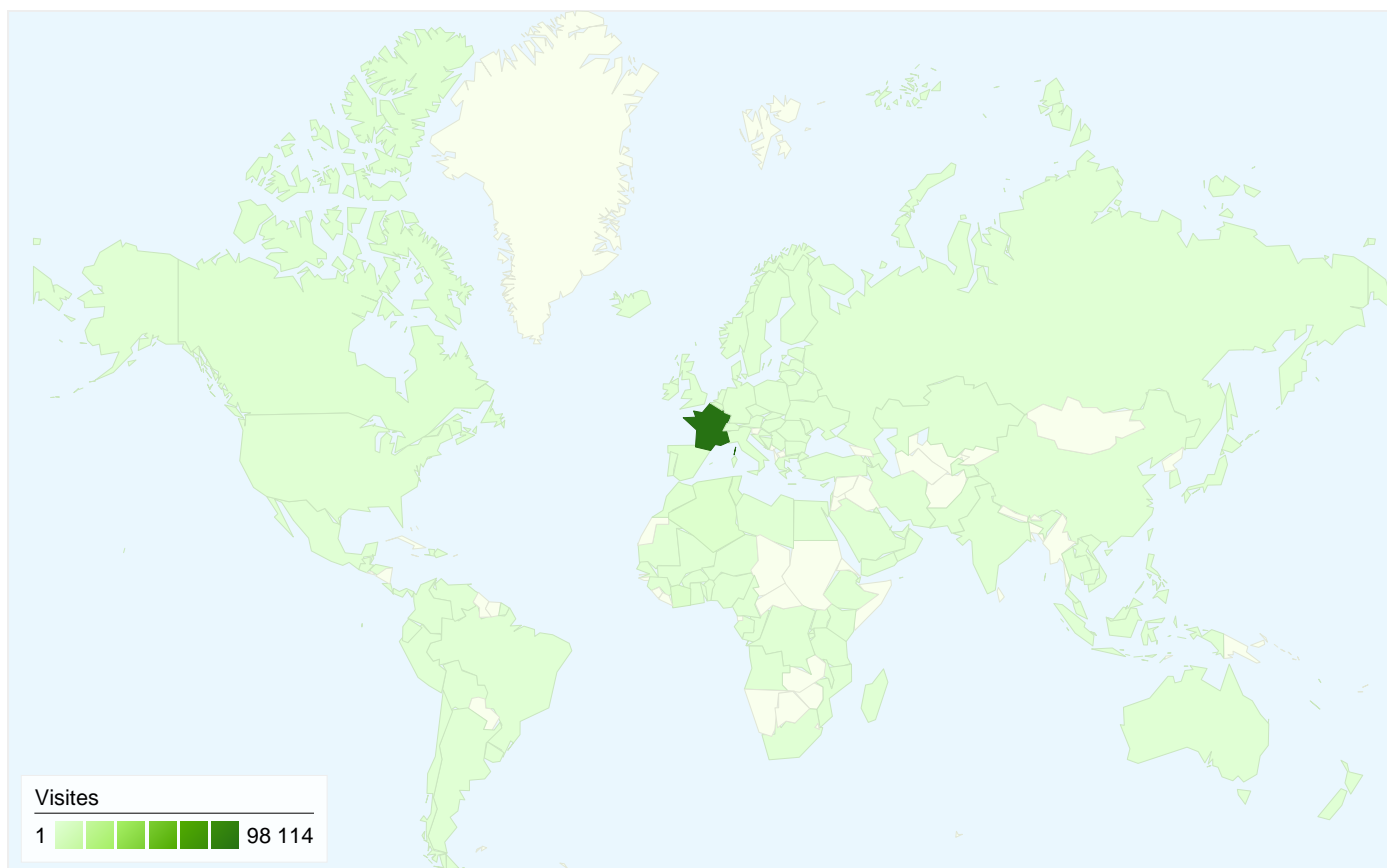

Visiteurs
61 310

Synthèse géographique

Mots clés

Mot clé	Visites	Visites (en %)
aquaculteurs.com	8 175	9,41 %
aquaculteur	5 827	6,70 %
aquaculture	4 858	5,59 %
aquaculteurs	2 790	3,21 %
emploi aquaculture	1 756	2,02 %

Sites référents

Source	Visites	Visites (en %)
aqualog-international.com	1 311	15,44 %
sfr.fr	785	9,25 %
google.fr	761	8,96 %
lepisciculteur.com	628	7,40 %
images.google.fr	400	4,71 %

Vue d'ensemble des sources de trafic

De 1 à 10 sur 2 730

120 352 visites, provenant de 141 pays/territoires.

Fréquentation du site

Visites		Pages par visite		Temps moyen passé sur le site		Nouvelles visites (en %)		Taux de rebond	
120 352		2,10		00:01:41		49,55 %		53,59 %	
Total du site (en %) : 100,00 %		Moyenne du site : 2,10 (0,00 %)		Moyenne du site : 00:01:41 (0,00 %)		Moyenne du site : 49,52 % (0,07 %)		Moyenne du site : 53,59 % (0,00 %)	
Pays/Territoire	Visites	Pages par visite	Temps moyen passé sur le site	Nouvelles visites (en %)	Taux de rebond				
France	98 114	2,16	00:01:42	46,89 %	51,25 %				
Tunisia	2 548	1,79	00:02:18	64,91 %	66,01 %				
Côte d'Ivoire	2 437	1,36	00:00:54	83,42 %	89,86 %				
Belgium	2 167	1,72	00:01:30	63,22 %	67,65 %				
Algeria	2 043	1,84	00:02:27	83,31 %	62,56 %				
Spain	1 172	3,25	00:01:27	18,17 %	37,63 %				
Canada	1 147	1,41	00:00:54	80,99 %	75,76 %				
Morocco	1 000	1,76	00:01:55	67,50 %	64,80 %				
Italy	804	2,49	00:01:45	26,12 %	21,02 %				
Switzerland	757	2,04	00:01:32	63,54 %	49,93 %				

De 1 à 10 sur 35 069

L'ensemble des sources de trafic a généré 120 352 visites au total.

20,73 % Trafic direct

7,05 % Sites de référence

72,22 % Moteurs de recherche

Moteurs de recherche

86 917,00 (72,22 %)