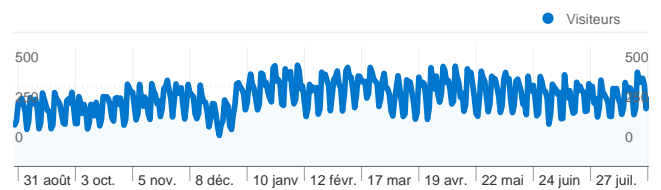

Fréquentation du site

120 352 Visites

53,59 % Taux de rebond

253 126 Pages vues

00:01:41 Temps moyen passé sur le site

2,10 Pages par visite

49,52 % Nouvelles visites (en %)

Pages les plus consultées

Visiteurs
61 310

Synthèse géographique

Mots clés

Mot clé	Visites	Visites (en %)
aquaculteurs.com	8 175	9,41 %
aquaculteur	5 827	6,70 %
aquaculture	4 858	5,59 %
aquaculteurs	2 790	3,21 %
emploi aquaculture	1 756	2,02 %