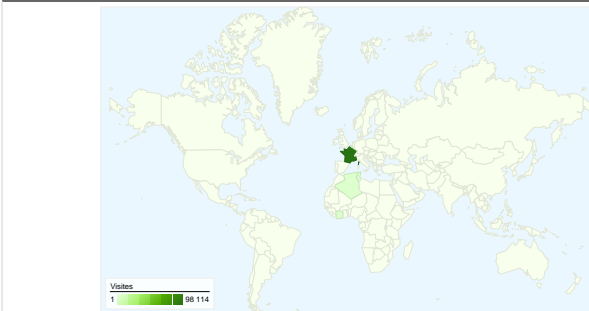

Fréquentation du site

120 352 Visites

53,59 % Taux de rebond

253 126 Pages vues

00:01:41 Temps moyen passé sur le site

2,10 Pages par visite

49,52 % Nouvelles visites (en %)

Pages les plus consultées

Visiteurs
61 310

Synthèse géographique

Mots clés

Mot clé	Visites	Visites (en %)
aquaculteurs.com	8 175	9,41 %
aquaculteur	5 827	6,70 %
aquaculture	4 858	5,59 %
aquaculteurs	2 790	3,21 %
emploi aquaculture	1 756	2,02 %

De 1 à 10 sur 35 069

L'ensemble des sources de trafic a généré 120 352 visites au total.

20,73 % Trafic direct

7,05 % Sites de référence

72,22 % Moteurs de recherche

Moteurs de recherche

86 917,00 (72,22 %)

Accès directs

24 945,00 (20,73 %)

Sites référents

8 490,00 (7,05 %)

Principales sources de trafic

Sources	Visites	Visites (en %)	Mots clés	Visites	Visites (en %)
google (organic)	79 221	65,82 %	aquaculteurs.com	8 175	9,41 %
(direct) ((none))	24 945	20,73 %	aquaculteur	5 827	6,70 %
bing (organic)	3 674	3,05 %	aquaculture	4 858	5,59 %
aqualog-international.com	1 311	1,09 %	aquaculteurs	2 790	3,21 %
search (organic)	1 305	1,08 %	emploi aquaculture	1 756	2,02 %