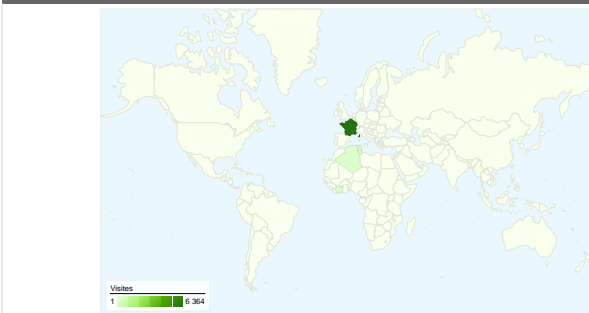

### Pages les plus consultées

Page	Pages vues	Visites (en %)
/index.htm	3 933	23,22 %
/emplois_offres.htm	3 551	20,97 %
/offres_exploitations.htm	1 322	7,81 %
/producteurs.htm	1 021	6,03 %
/offres_produits.htm	952	5,62 %

### Vue d'ensemble des visiteurs

Visiteurs  
4 700

### Synthèse géographique world

## Principales sources de trafic

Sources	Visites	Visites (en %)
google (organic)	5 145	64,69 %
(direct) ((none))	1 728	21,73 %
msn (organic)	149	1,87 %
yahoo (organic)	109	1,37 %
aol (organic)	103	1,30 %