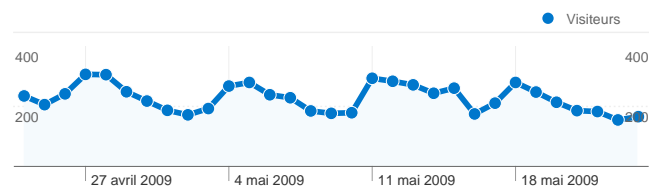

### Fréquentation du site

7 953 Visites

53,44 % Taux de rebond

16 936 Pages vues

00:01:45 Temps moyen passé sur le site

2,13 Pages par visite

49,37 % Nouvelles visites (en %)

### Pages les plus consultées

Page	Pages vues	Visites (en %)
/index.htm	3 933	23,22 %
/emplois_offres.htm	3 551	20,97 %
/offres_exploitations.htm	1 322	7,81 %
/producteurs.htm	1 021	6,03 %
/offres_produits.htm	952	5,62 %

### Vue d'ensemble des visiteurs

Visiteurs  
4 700

## 4 700 internautes ont visité ce site.

7 953 Visites

4 700 Visiteurs uniques absolus

16 936 Pages vues

2,13 Nombre moyen de pages vues

00:01:45 Temps passé sur le site

53,44 % Taux de rebond

49,37 % Nouvelles visites