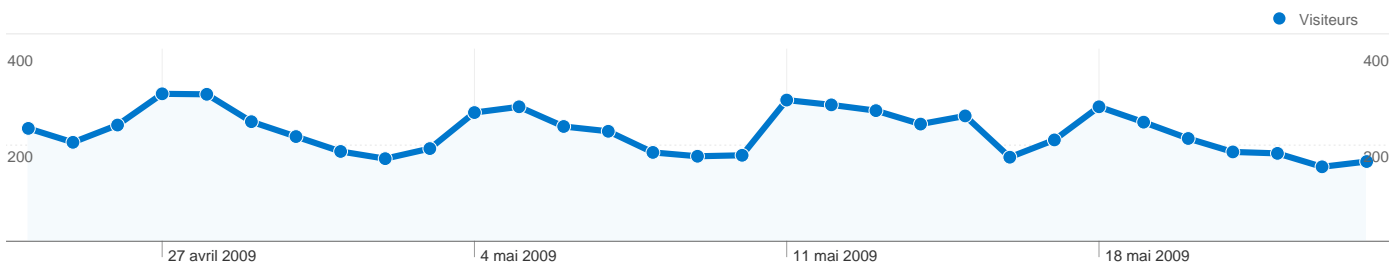

4 700 internautes ont visité ce site.

7 953 Visites

4 700 Visiteurs uniques absolus

16 936 Pages vues

2,13 Nombre moyen de pages vues

00:01:45 Temps passé sur le site

53,44 % Taux de rebond

49,37 % Nouvelles visites

Profil technique

Navigateur	Visites	Visites (en %)	Vitesse de connexion	Visites	Visites (en %)
Internet Explorer	5 617	70,63 %	DSL	5 781	72,69 %
Firefox	1 922	24,17 %	Unknown	1 663	20,91 %
Safari	245	3,08 %	Dialup	174	2,19 %
Chrome	117	1,47 %	T1	165	2,07 %
Mozilla	18	0,23 %	Cable	164	2,06 %