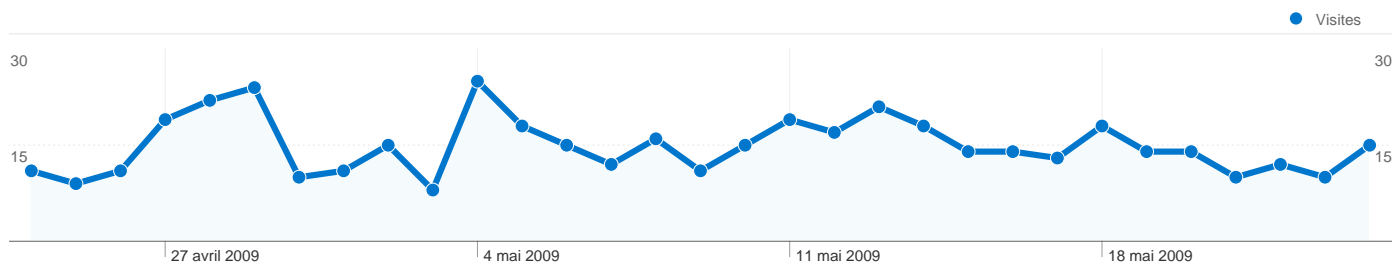

Les sites référents ont généré 461 visites via 77 sources.

Fréquentation du site

Visites	Pages par visite	Temps moyen passé sur le site	Nouvelles visites (en %)	Taux de rebond	
461 Total du site (en %) : 5,80 %	2,24 Moyenne du site : 2,13 (5,12 %)	00:02:27 Moyenne du site : 00:01:45 (39,15 %)	57,70 % Moyenne du site : 49,37 % (16,89 %)	55,53 % Moyenne du site : 53,44 % (3,92 %)	
Source	Visites	Pages par visite	Temps moyen passé sur le site	Nouvelles visites (en %)	Taux de rebond
lepisciculteur.com	68	2,49	00:02:27	25,00 %	35,29 %
images.google.fr	55	1,31	00:00:38	90,91 %	85,45 %
aquatruitenord.com	33	3,21	00:04:46	30,30 %	33,33 %
carpio-fr.com	29	1,86	00:01:24	79,31 %	75,86 %
google.fr	26	2,42	00:03:08	57,69 %	53,85 %
lo.st	22	2,50	00:03:42	27,27 %	36,36 %
studyrama.com	21	1,90	00:00:37	47,62 %	52,38 %
sarnissa.org	15	3,13	00:01:34	0,00 %	13,33 %
lapisciculture.com	13	3,85	00:03:36	23,08 %	46,15 %
pisciculture.fr	12	1,67	00:01:04	66,67 %	66,67 %

De 1 à 10 sur 77