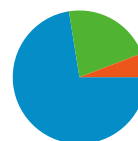

- **Moteurs de recherche**
  5 764,00 (72,48 %)
- **Accès directs**
  1 728,00 (21,73 %)
- **Sites référents**
  461,00 (5,80 %)

Principales sources de trafic

Sources	Visites	Visites (en %)
google (organic)	5 145	64,69 %
(direct) ((none))	1 728	21,73 %
msn (organic)	149	1,87 %
yahoo (organic)	109	1,37 %
aol (organic)	103	1,30 %

Mots clés	Visites	Visites (en %)
aquaculture	437	7,58 %
aquaculteur	386	6,70 %
aquaculteurs.com	248	4,30 %
aquaculteurs	232	4,02 %
aquaculteur.com	194	3,37 %