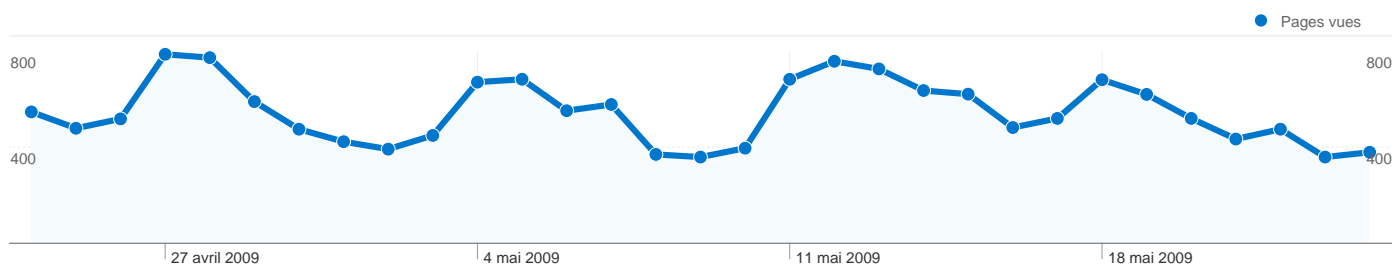

### Vue d'ensemble des visiteurs

Visiteurs  
4 700

### Mots clés

Mot clé	Visites	Visites (en %)
aquaculture	437	7,58 %
aquaculteur	386	6,70 %
aquaculteurs.com	248	4,30 %
aquaculteurs	232	4,02 %
aquaculteur.com	194	3,37 %

### Sites référents

Source	Visites	Visites (en %)
lepisciculteur.com	68	14,75 %
images.google.fr	55	11,93 %
aquatruitenord.com	33	7,16 %
carpio-fr.com	29	6,29 %
google.fr	26	5,64 %

### Vue d'ensemble des sources de trafic

299 pages ont été consulté(e)s 16 936 fois.

Performances des pages

Page	Pages vues	Consultations uniques	Temps moyen passé sur la page	Taux de rebond	Sorties (en %)	Indice de valeur
<b>Pages vues</b> <b>16 936</b> Total du site (en %) : 100,00 %	<b>Consultations uniques</b> <b>14 650</b> Total du site (en %) : 100,00 %	<b>Temps moyen passé sur la page</b> <b>00:01:33</b> Moyenne du site : 00:01:33 (0,00 %)	<b>Taux de rebond</b> <b>53,44 %</b> Moyenne du site : 53,44 % (0,00 %)	<b>Sorties (en %)</b> <b>46,96 %</b> Moyenne du site : 46,96 % (0,00 %)	<b>Indice de valeur</b> <b>\$0,00</b> Moyenne du site : \$0,00 (0,00 %)	
/index.htm	3 933	3 257	00:00:47	18,21 %	24,49 %	\$0,00
/emplois_offres.htm	3 551	3 258	00:02:14	83,67 %	68,57 %	\$0,00
/offres_exploitations.htm	1 322	1 161	00:02:56	81,94 %	52,34 %	\$0,00
/producteurs.htm	1 021	847	00:03:15	70,02 %	63,37 %	\$0,00
/offres_produits.htm	952	849	00:00:58	75,59 %	34,24 %	\$0,00
/offres_materiels_materiaux.htm	896	790	00:01:44	70,59 %	40,96 %	\$0,00
/emplois_recherches.htm	678	563	00:01:34	50,98 %	41,45 %	\$0,00
/formations.htm	547	419	00:02:23	71,30 %	54,30 %	\$0,00
/materiels.htm	492	424	00:03:59	80,37 %	70,93 %	\$0,00
/recherches_produits.htm	453	416	00:01:00	77,11 %	40,84 %	\$0,00