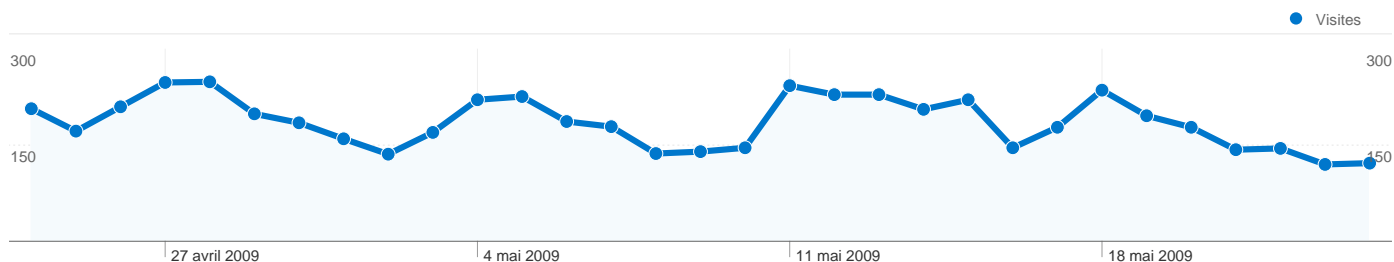

Au total, la recherche a généré 5 764 visites via 3 043 mots clés.

Fréquentation du site

Visites	Pages par visite	Temps moyen passé sur le site	Nouvelles visites (en %)	Taux de rebond	
5 764 Total du site (en %) : 72,48 %	2,06 Moyenne du site : 2,13 (-3,47 %)	00:01:53 Moyenne du site : 00:01:45 (7,13 %)	53,80 % Moyenne du site : 49,37 % (8,98 %)	56,05 % Moyenne du site : 53,44 % (4,90 %)	
Mot clé	Visites	Pages par visite	Temps moyen passé sur le site	Nouvelles visites (en %)	Taux de rebond
aquaculture	437	1,99	00:02:05	64,07 %	54,46 %
aquaculteur	386	2,73	00:01:57	31,61 %	27,46 %
aquaculteurs.com	248	2,89	00:02:37	10,08 %	10,08 %
aquaculteurs	232	2,22	00:02:19	20,69 %	39,66 %
aquaculteur.com	194	3,73	00:03:00	19,59 %	11,34 %
emploi aquaculture	155	2,26	00:01:22	25,16 %	25,81 %
aquaculture emploi	76	1,84	00:01:56	39,47 %	47,37 %
pisciculture a vendre	55	2,29	00:03:36	52,73 %	36,36 %
offre d'emploi aqua pisciculture	50	2,14	00:00:05	0,00 %	0,00 %
aguinantes mareyage	46	1,02	00:00:29	0,00 %	97,83 %

De 1 à 10 sur 3 043