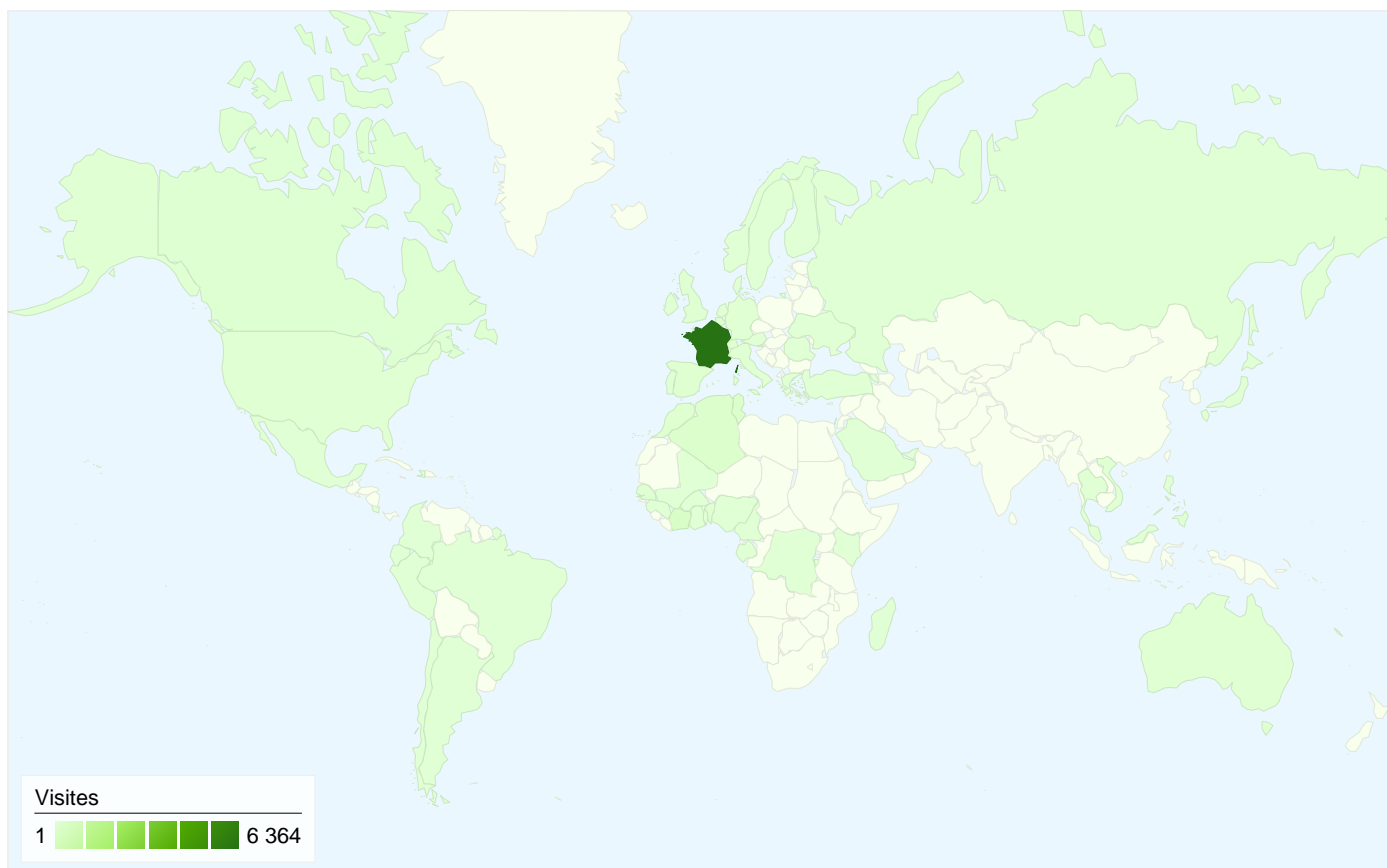

### Vue d'ensemble des visiteurs

Visiteurs  
4 700

### Sites référents

Source	Visites	Visites (en %)
lepisciculteur.com	68	14,75 %
images.google.fr	55	11,93 %
aquatruitenord.com	33	7,16 %
carpio-fr.com	29	6,29 %
google.fr	26	5,64 %

### Vue d'ensemble des sources de trafic

299 pages ont été consulté(e)s 16 936 fois.

Performances des pages

Pages vues	Consultations uniques	Temps moyen passé sur la page	Taux de rebond	Sorties (en %)	Indice de valeur	
<b>16 936</b> Total du site (en %) : 100,00 %	<b>14 650</b> Total du site (en %) : 100,00 %	<b>00:01:33</b> Moyenne du site : 00:01:33 (0,00 %)	<b>53,44 %</b> Moyenne du site : 53,44 % (0,00 %)	<b>46,96 %</b> Moyenne du site : 46,96 % (0,00 %)	<b>\$0,00</b> Moyenne du site : \$0,00 (0,00 %)	
Page	Pages vues	Consultations uniques	Temps moyen passé sur la page	Taux de rebond	Sorties (en %)	Indice de valeur
/index.htm	3 933	3 257	00:00:47	18,21 %	24,49 %	\$0,00
/emplois_offres.htm	3 551	3 258	00:02:14	83,67 %	68,57 %	\$0,00
/offres_exploitations.htm	1 322	1 161	00:02:56	81,94 %	52,34 %	\$0,00
/producteurs.htm	1 021	847	00:03:15	70,02 %	63,37 %	\$0,00
/offres_produits.htm	952	849	00:00:58	75,59 %	34,24 %	\$0,00
/offres_materiels_materiaux.htm	896	790	00:01:44	70,59 %	40,96 %	\$0,00
/emplois_recherches.htm	678	563	00:01:34	50,98 %	41,45 %	\$0,00
/formations.htm	547	419	00:02:23	71,30 %	54,30 %	\$0,00
/materiels.htm	492	424	00:03:59	80,37 %	70,93 %	\$0,00
/recherches_produits.htm	453	416	00:01:00	77,11 %	40,84 %	\$0,00

## 7 953 visites, provenant de 77 pays/territoires.