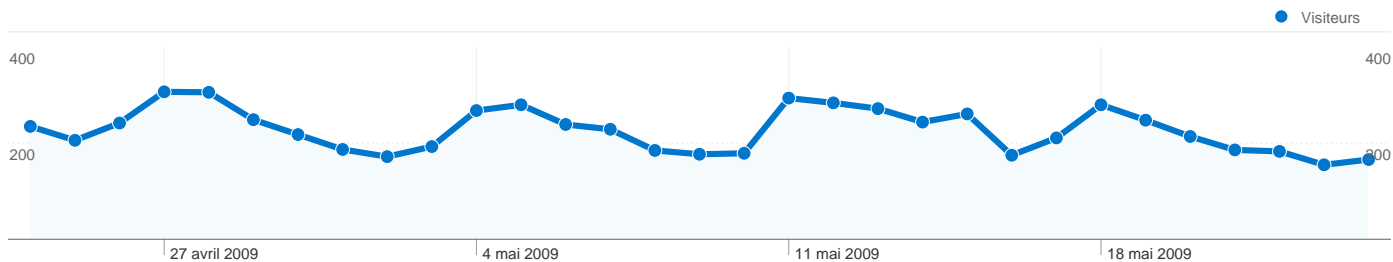

4 700 internautes ont visité ce site.

7 953 Visites

4 700 Visiteurs uniques absolus

16 936 Pages vues

2,13 Nombre moyen de pages vues

00:01:45 Temps passé sur le site

53,44 % Taux de rebond

49,37 % Nouvelles visites

Profil technique

Navigateur	Visites	Visites (en %)	Vitesse de connexion	Visites	Visites (en %)
Internet Explorer	5 617	70,63 %	DSL	5 781	72,69 %
Firefox	1 922	24,17 %	Unknown	1 663	20,91 %
Safari	245	3,08 %	Dialup	174	2,19 %
Chrome	117	1,47 %	T1	165	2,07 %
Mozilla	18	0,23 %	Cable	164	2,06 %