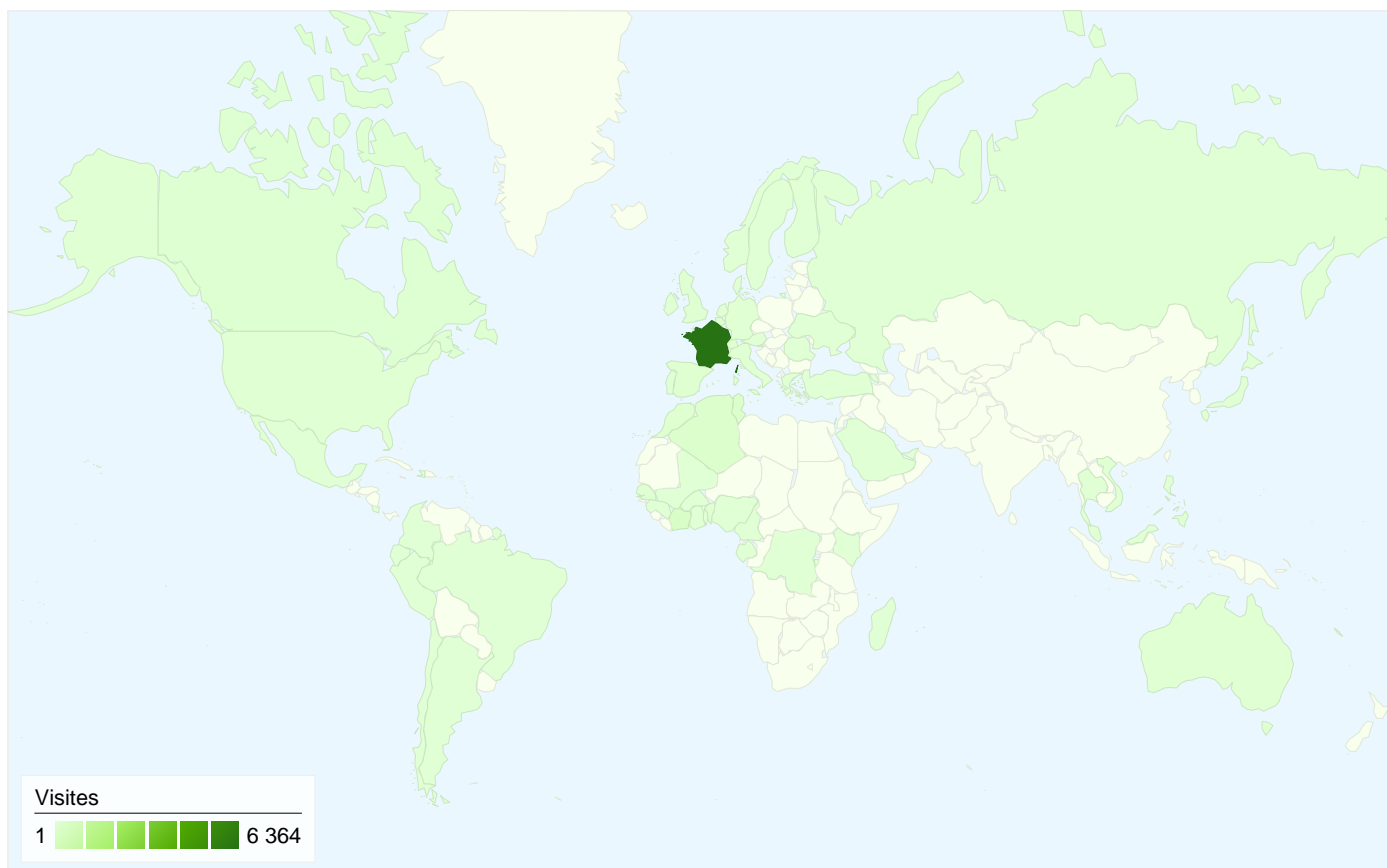

### Vue d'ensemble des visiteurs

Visiteurs  
4 700

### Sites référents

Source	Visites	Visites (en %)
lepisciculteur.com	68	14,75 %
images.google.fr	55	11,93 %
aquatruitenord.com	33	7,16 %
carpio-fr.com	29	6,29 %
google.fr	26	5,64 %

### Vue d'ensemble des sources de trafic

299 pages ont été consulté(e)s 16 936 fois.

Performances des pages

Page	Pages vues	Consultations uniques	Temps moyen passé sur la page	Taux de rebond	Sorties (en %)	Indice de valeur
<b>Pages vues</b> <b>16 936</b> Total du site (en %) : 100,00 %	<b>Consultations uniques</b> <b>14 650</b> Total du site (en %) : 100,00 %	<b>Temps moyen passé sur la page</b> <b>00:01:33</b> Moyenne du site : 00:01:33 (0,00 %)	<b>Taux de rebond</b> <b>53,44 %</b> Moyenne du site : 53,44 % (0,00 %)	<b>Sorties (en %)</b> <b>46,96 %</b> Moyenne du site : 46,96 % (0,00 %)	<b>Indice de valeur</b> <b>\$0,00</b> Moyenne du site : \$0,00 (0,00 %)	
/index.htm	3 933	3 257	00:00:47	18,21 %	24,49 %	\$0,00
/emplois_offres.htm	3 551	3 258	00:02:14	83,67 %	68,57 %	\$0,00
/offres_exploitations.htm	1 322	1 161	00:02:56	81,94 %	52,34 %	\$0,00
/producteurs.htm	1 021	847	00:03:15	70,02 %	63,37 %	\$0,00
/offres_produits.htm	952	849	00:00:58	75,59 %	34,24 %	\$0,00
/offres_materiels_materiaux.htm	896	790	00:01:44	70,59 %	40,96 %	\$0,00
/emplois_recherches.htm	678	563	00:01:34	50,98 %	41,45 %	\$0,00
/formations.htm	547	419	00:02:23	71,30 %	54,30 %	\$0,00
/materiels.htm	492	424	00:03:59	80,37 %	70,93 %	\$0,00
/recherches_produits.htm	453	416	00:01:00	77,11 %	40,84 %	\$0,00

## 7 953 visites, provenant de 77 pays/territoires.