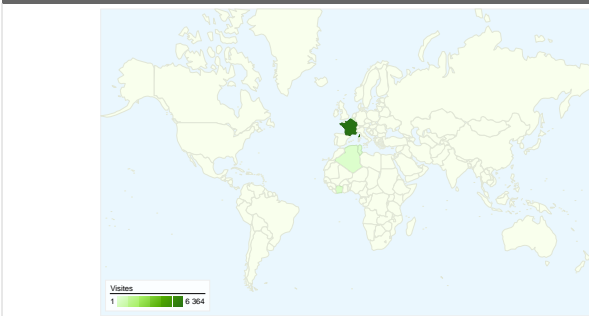

### Pages les plus consultées

Page	Pages vues	Visites (en %)
/index.htm	3 933	23,22 %
/emplois_offres.htm	3 551	20,97 %
/offres_exploitations.htm	1 322	7,81 %
/producteurs.htm	1 021	6,03 %
/offres_produits.htm	952	5,62 %

### Vue d'ensemble des visiteurs

Visiteurs  
4 700

### Synthèse géographique world

## Principales sources de trafic

Sources	Visites	Visites (en %)
google (organic)	5 145	64,69 %
(direct) ((none))	1 728	21,73 %
msn (organic)	149	1,87 %
yahoo (organic)	109	1,37 %
aol (organic)	103	1,30 %