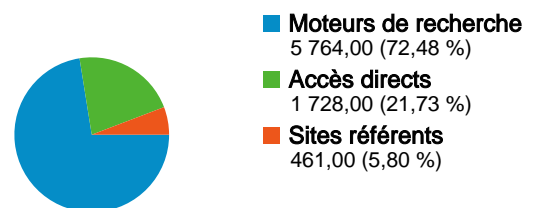

Vue d'ensemble des sources de trafic