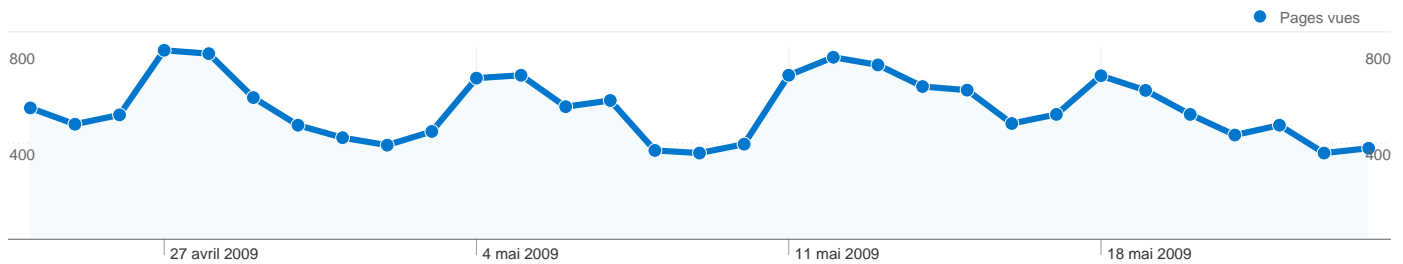

### Vue d'ensemble des visiteurs

Visiteurs  
4 700

### Mots clés

Mot clé	Visites	Visites (en %)
aquaculture	437	7,58 %
aquaculteur	386	6,70 %
aquaculteurs.com	248	4,30 %
aquaculteurs	232	4,02 %
aquaculteur.com	194	3,37 %

### Sites référents

Source	Visites	Visites (en %)
lepisciculteur.com	68	14,75 %
images.google.fr	55	11,93 %
aquatruitenord.com	33	7,16 %
carpio-fr.com	29	6,29 %
google.fr	26	5,64 %

### Vue d'ensemble des sources de trafic

299 pages ont été consulté(e)s 16 936 fois.

Performances des pages

Pages vues	Consultations uniques	Temps moyen passé sur la page	Taux de rebond	Sorties (en %)	Indice de valeur	
<b>16 936</b> Total du site (en %) : 100,00 %	<b>14 650</b> Total du site (en %) : 100,00 %	<b>00:01:33</b> Moyenne du site : 00:01:33 (0,00 %)	<b>53,44 %</b> Moyenne du site : 53,44 % (0,00 %)	<b>46,96 %</b> Moyenne du site : 46,96 % (0,00 %)	<b>\$0,00</b> Moyenne du site : \$0,00 (0,00 %)	
Page	Pages vues	Consultations uniques	Temps moyen passé sur la page	Taux de rebond	Sorties (en %)	Indice de valeur
/index.htm	3 933	3 257	00:00:47	18,21 %	24,49 %	\$0,00
/emplois_offres.htm	3 551	3 258	00:02:14	83,67 %	68,57 %	\$0,00
/offres_exploitations.htm	1 322	1 161	00:02:56	81,94 %	52,34 %	\$0,00
/producteurs.htm	1 021	847	00:03:15	70,02 %	63,37 %	\$0,00
/offres_produits.htm	952	849	00:00:58	75,59 %	34,24 %	\$0,00
/offres_materiels_materiaux.htm	896	790	00:01:44	70,59 %	40,96 %	\$0,00
/emplois_recherches.htm	678	563	00:01:34	50,98 %	41,45 %	\$0,00
/formations.htm	547	419	00:02:23	71,30 %	54,30 %	\$0,00
/materiels.htm	492	424	00:03:59	80,37 %	70,93 %	\$0,00
/recherches_produits.htm	453	416	00:01:00	77,11 %	40,84 %	\$0,00