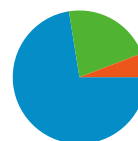

De 1 à 10 sur 3 043

**L'ensemble des sources de trafic a généré 7 953 visites au total.**

21,73 % Trafic direct

5,80 % Sites de référence

72,48 % Moteurs de recherche

- **Moteurs de recherche**  
5 764,00 (72,48 %)
- **Accès directs**  
1 728,00 (21,73 %)
- **Sites référents**  
461,00 (5,80 %)

## Principales sources de trafic

Sources	Visites	Visites (en %)
google (organic)	5 145	64,69 %
(direct) ((none))	1 728	21,73 %
msn (organic)	149	1,87 %
yahoo (organic)	109	1,37 %
aol (organic)	103	1,30 %