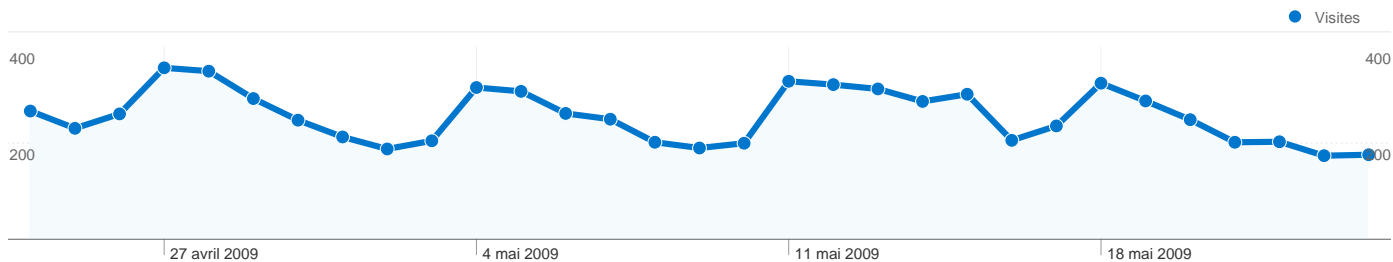

L'ensemble des sources de trafic a généré 7 953 visites au total.

21,73 % Trafic direct

5,80 % Sites de référence

72,48 % Moteurs de recherche

- **Moteurs de recherche**
  5 764,00 (72,48 %)
- **Accès directs**
  1 728,00 (21,73 %)
- **Sites référents**
  461,00 (5,80 %)

Principales sources de trafic

Sources	Visites	Visites (en %)
google (organic)	5 145	64,69 %
(direct) ((none))	1 728	21,73 %
msn (organic)	149	1,87 %
yahoo (organic)	109	1,37 %
aol (organic)	103	1,30 %

Mots clés	Visites	Visites (en %)
aquaculture	437	7,58 %
aquaculteur	386	6,70 %
aquaculteurs.com	248	4,30 %
aquaculteurs	232	4,02 %
aquaculteur.com	194	3,37 %