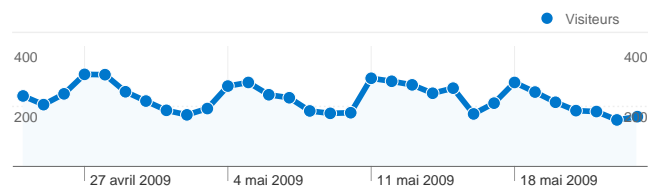

### Fréquentation du site

7 953 Visites

53,44 % Taux de rebond

16 936 Pages vues

00:01:45 Temps moyen passé sur le site

2,13 Pages par visite

49,37 % Nouvelles visites (en %)

### Pages les plus consultées

Page	Pages vues	Visites (en %)
/index.htm	3 933	23,22 %
/emplois_offres.htm	3 551	20,97 %
/offres_exploitations.htm	1 322	7,81 %
/producteurs.htm	1 021	6,03 %
/offres_produits.htm	952	5,62 %

### Vue d'ensemble des visiteurs

Visiteurs  
4 700