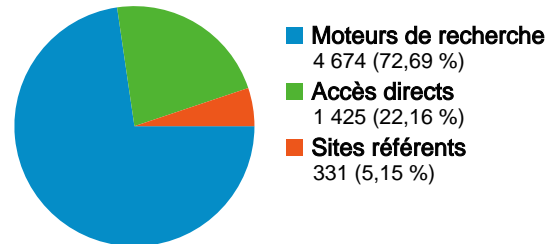

- **Moteurs de recherche**
4 674 (72,69 %)
- **Accès directs**
1 425 (22,16 %)
- **Sites référents**
331 (5,15 %)

Vue d'ensemble du contenu

Pages	Pages vues	Pages vues (en %)
/index.htm	2 740	20,72 %
/annonces_offres.htm	2 559	19,35 %
/emplois_offres.htm	2 194	16,59 %
/producteurs.htm	1 120	8,47 %
/annonces_recherches.htm	905	6,84 %

Synthèse géographique FR

Vue d'ensemble des visiteurs

Visiteurs
3 930

Les pages de ce site ont été consultées 13 223 fois au total.

 13 223 Pages vues

 11 041 Consultations uniques

 53,30 % Taux de rebond

Pages les plus consultées

Pages	Pages vues	Pages vues (en %)
/index.htm	2 740	20,72 %
/annonces_offres.htm	2 559	19,35 %
/emplois_offres.htm	2 194	16,59 %
/producteurs.htm	1 120	8,47 %
/annonces_recherches.htm	905	6,84 %

Vue d'ensemble des sources de trafic

Comparaison avec : Site

L'ensemble des sources de trafic a généré 6 430 visites au total.

-  22,16 % Accès directs
-  5,15 % Sites référents
-  72,69 % Moteurs de recherche

Principales sources de trafic

Sources	Visites	Visites (en %)	Mots clés	Visites	Visites (en %)
google (organic)	3 902	60,68 %	aquaculture	261	5,58 %
(direct) ((none))	1 425	22,16 %	aquaculteurs.com	211	4,51 %
live (organic)	199	3,09 %	aquaculteur	159	3,40 %
msn (organic)	152	2,36 %	aquaculteurs	138	2,95 %
yahoo (organic)	135	2,10 %	emploi aquaculture	95	2,03 %