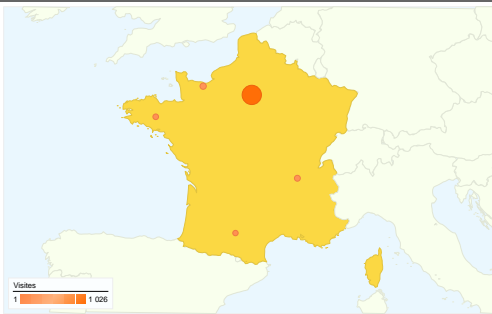

Fréquentation du site

6 430 Visites

13 223 Pages vues

2,06 Pages par visite

53,30 % Taux de rebond

00:01:46 Temps moyen sur le site

54,39 % Nouvelles visites (en %)

Vue d'ensemble des sources de trafic

- **Moteurs de recherche**
4 674 (72,69 %)
- **Accès directs**
1 425 (22,16 %)
- **Sites référents**
331 (5,15 %)

Vue d'ensemble du contenu

Pages	Pages vues	Pages vues (en %)
/index.htm	2 740	20,72 %
/annonces_offres.htm	2 559	19,35 %
/emplois_offres.htm	2 194	16,59 %
/producteurs.htm	1 120	8,47 %
/annonces_recherches.htm	905	6,84 %

Synthèse géographique FR

Vue d'ensemble des visiteurs

Visiteurs
3 930

Les pages de ce site ont été consultées 13 223 fois au total.

 13 223 Pages vues

 11 041 Consultations uniques

 53,30 % Taux de rebond

Pages les plus consultées