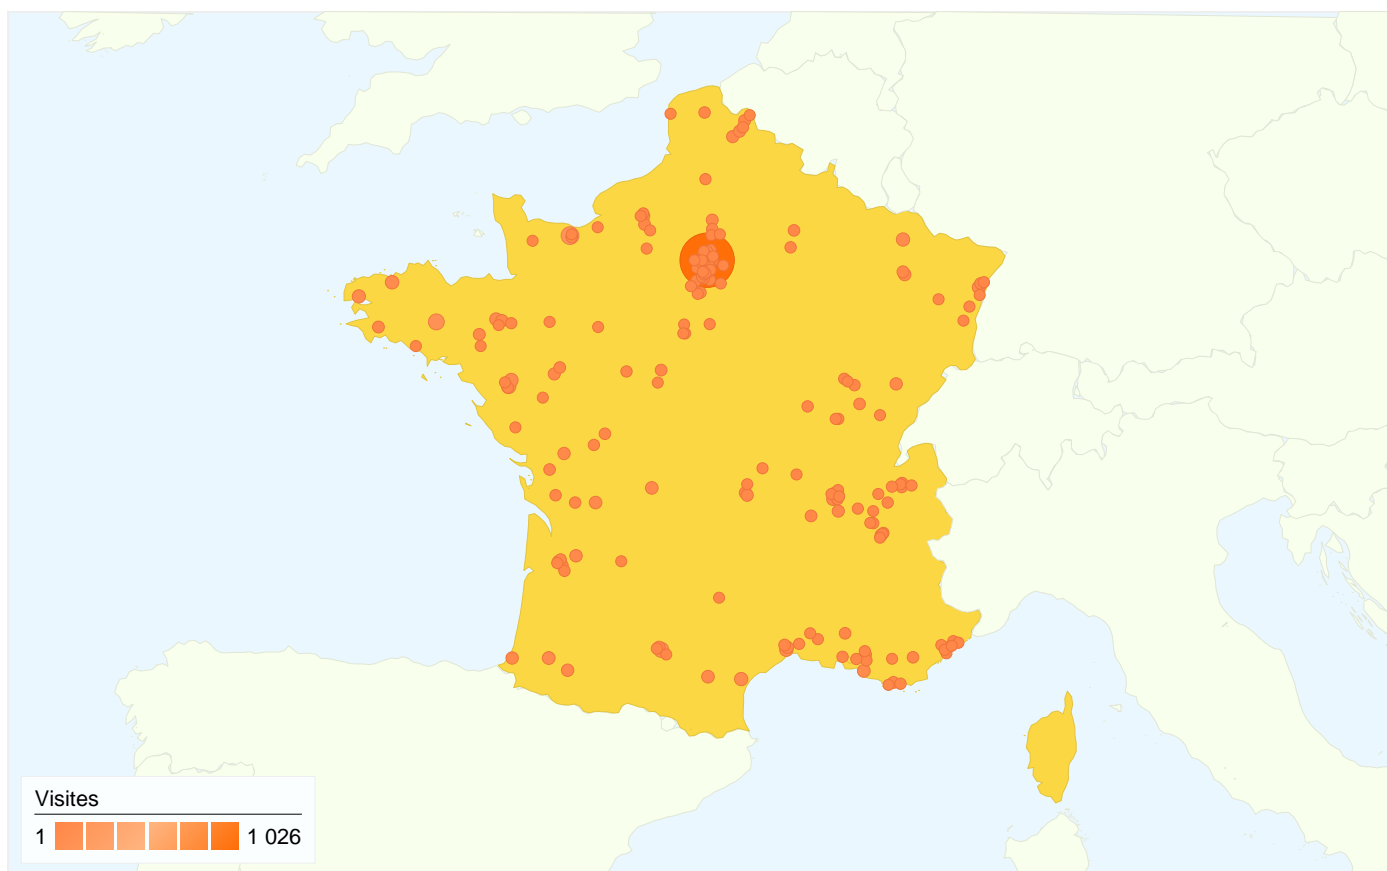

Synthèse géographique FR

Vue d'ensemble des visiteurs

Visiteurs
3 930

Les pages de ce site ont été consultées 13 223 fois au total.

 13 223 Pages vues

 11 041 Consultations uniques

 53,30 % Taux de rebond

Pages les plus consultées

Comparaison avec : Site

L'ensemble des sources de trafic a généré 6 430 visites au total.

-  22,16 % Accès directs
-  5,15 % Sites référents
-  72,69 % Moteurs de recherche

Principales sources de trafic

Sources	Visites	Visites (en %)	Mots clés	Visites	Visites (en %)
google (organic)	3 902	60,68 %	aquaculture	261	5,58 %
(direct) ((none))	1 425	22,16 %	aquaculteurs.com	211	4,51 %
live (organic)	199	3,09 %	aquaculteur	159	3,40 %
msn (organic)	152	2,36 %	aquaculteurs	138	2,95 %
yahoo (organic)	135	2,10 %	emploi aquaculture	95	2,03 %

5 156 visites ont été effectuées depuis ce pays/territoire via 374 villes

Fréquentation du site

Visites	Pages par visite	Temps moyen sur le site	Nouvelles visites (en %)	Taux de rebond	
5 156 Total du site (en %) : 80,19 %	2,13 Moyenne du site : 2,06 (3,53 %)	00:01:44 Moyenne du site : 00:01:46 (-0,97 %)	50,29 % Moyenne du site : 54,39 % (-7,53 %)	49,38 % Moyenne du site : 53,30 % (-7,35 %)	
Ville	Visites	Pages par visite	Temps moyen sur le site	Nouvelles visites (en %)	Taux de rebond
Paris	1 026	2,31	00:01:53	44,64 %	43,18 %
Caen	163	1,96	00:01:09	31,29 %	34,97 %
Lyon	138	2,11	00:01:24	43,48 %	49,28 %
Pontivy	120	2,32	00:01:40	35,00 %	37,50 %
Toulouse	104	2,20	00:01:15	53,85 %	43,27 %
Nantes	85	2,12	00:02:14	62,35 %	50,59 %
(not set)	84	1,95	00:01:43	46,43 %	47,62 %
Vanves	77	1,61	00:01:31	36,36 %	70,13 %
Carquefou	65	2,09	00:01:55	46,15 %	46,15 %
Morlaix	63	2,38	00:01:35	17,46 %	36,51 %