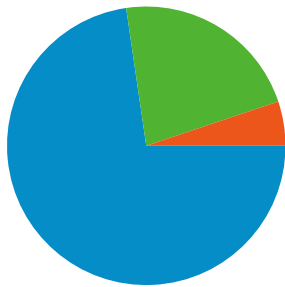

Fréquentation du site

6 430 Visites

13 223 Pages vues

2,06 Pages par visite

53,30 % Taux de rebond

00:01:46 Temps moyen sur le site

54,39 % Nouvelles visites (en %)

Vue d'ensemble des sources de trafic

- **Moteurs de recherche**
4 674 (72,69 %)
- **Accès directs**
1 425 (22,16 %)
- **Sites référents**
331 (5,15 %)

Vue d'ensemble du contenu

Pages	Pages vues	Pages vues (en %)
/index.htm	2 740	20,72 %
/annonces_offres.htm	2 559	19,35 %
/emplois_offres.htm	2 194	16,59 %
/producteurs.htm	1 120	8,47 %
/annonces_recherches.htm	905	6,84 %

Synthèse géographique FR

Vue d'ensemble des visiteurs

Visiteurs
3 930

Les pages de ce site ont été consultées 13 223 fois au total.

 13 223 Pages vues

 11 041 Consultations uniques

 53,30 % Taux de rebond

Pages les plus consultées

Comparaison avec : Site

L'ensemble des sources de trafic a généré 6 430 visites au total.

-  22,16 % Accès directs
-  5,15 % Sites référents
-  72,69 % Moteurs de recherche

Principales sources de trafic

Sources	Visites	Visites (en %)	Mots clés	Visites	Visites (en %)
google (organic)	3 902	60,68 %	aquaculture	261	5,58 %
(direct) ((none))	1 425	22,16 %	aquaculteurs.com	211	4,51 %
live (organic)	199	3,09 %	aquaculteur	159	3,40 %
msn (organic)	152	2,36 %	aquaculteurs	138	2,95 %
yahoo (organic)	135	2,10 %	emploi aquaculture	95	2,03 %